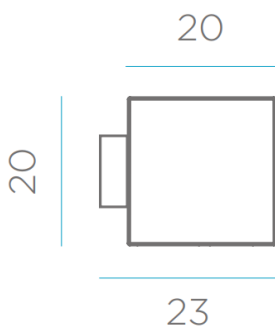

SOY LIGERO
I AM LIGHTWEIGHT

RECICLAME
RECYCLE ME

Material: Polietileno/Polyethylene

Pallet EU 80x120x180: 40 unds/units

Medidas*/Dimensions*

Packaging*

* Debido a la naturaleza del proceso las dimensiones pueden variar ligeramente
* Due to the nature of the process, dimensions can change lightly.

FICHA TÉCNICA DE ACABADO APLIQUE

DATASHEET

ESPECIFICACIONES

SPECIFICATIONS

- Índice de protección (IP): 44
- Ingress protection: 44
- Clase de aislamiento: Doble Aislamiento
- Insulation Rating: Double insulation