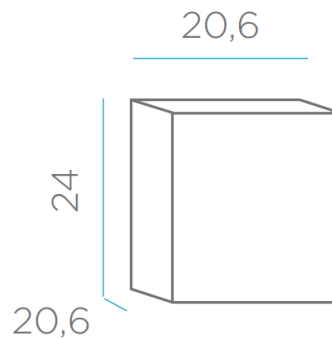

SOY LIGERO
I AM LIGHTWEIGHT

RECICLAME
RECYCLE ME

Material: Polietileno/Polyethylene

Pallet EU 80x120x180: 40 unds/units

Medidas*/Dimensions*

Packaging*

* Debido a la naturaleza del proceso las dimensiones pueden variar ligeramente
* Due to the nature of the process, dimensions can change lightly.

FICHA TÉCNICA DE ACABADO APLIQUE

DATASHEET

ESPECIFICACIONES

SPECIFICATIONS

- Índice de protección (IP): 44
- Ingress protection: 44
- Clase de aislamiento: Doble Aislamiento
- Insulation Rating: Double insulation